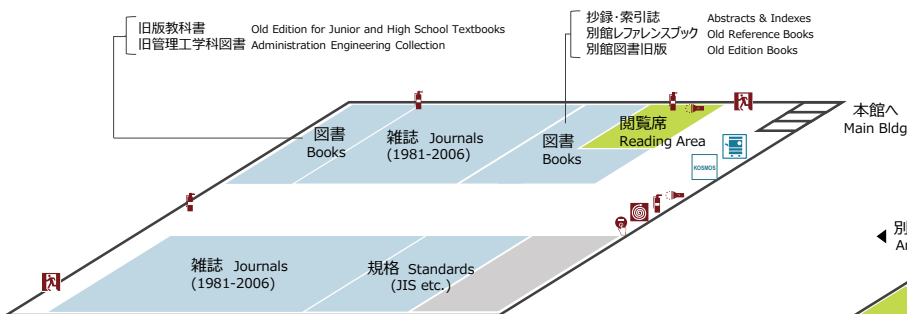

本館 (15棟)

Main Building, Bldg 15

2F

- 食事は外で
No Food
- 密閉できる容器のみ可 (ペットボトル・水筒など)
Spill-Proof Containers Only
- 会話は適度な音量で
Talk at a Moderate Volume
- 盗難注意
Keep an Eye on Your Valuables

別館 (16棟)

Annex, Bldg 16

1F