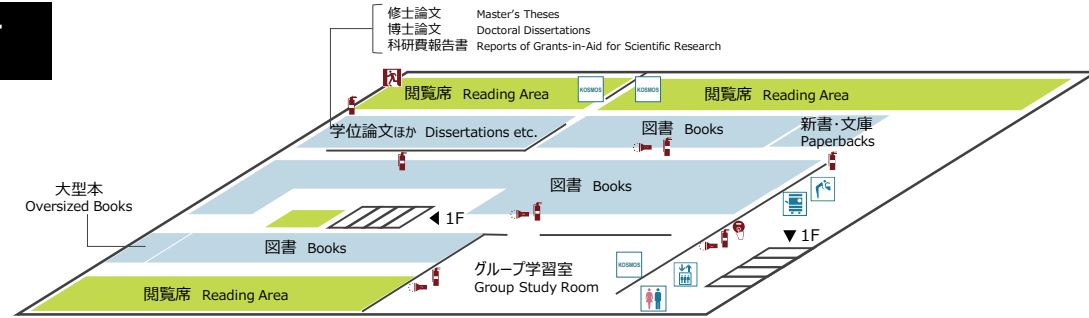

本館 (15棟)

Main Building, Bldg 15

2F

- 食事は外で
No Food
- 密閉できる容器のみ可 (ペットボトル・水筒など)
Spill-Proof Containers Only
- 会話は適度な音量で
Talk at a Moderate Volume
- 盗難注意
Keep an Eye on Your Valuables

別館 (16棟)

Annex, Bldg 16

1F