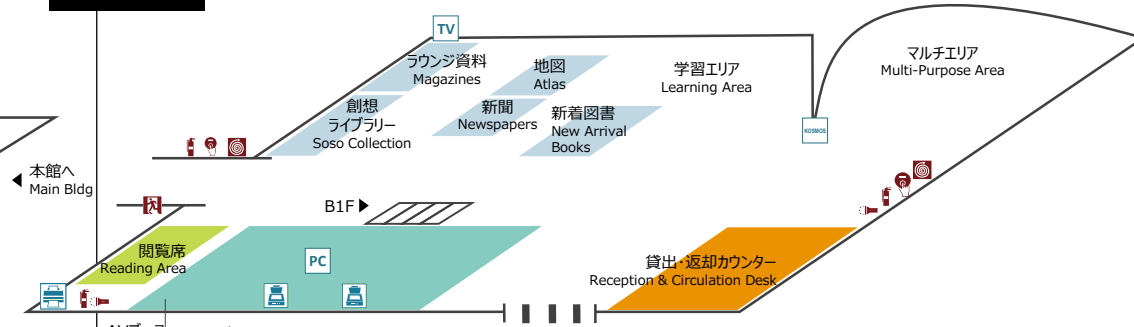

本館 (15棟)

Main Building, Bldg 15

2F

- 食事は外で
No Food
- 密閉できる容器のみ可 (ペットボトル・水筒など)
Spill-Proof Containers Only
- 会話は適度な音量で
Talk at a Moderate Volume
- 盗難注意
Keep an Eye on Your Valuables

別館 (16棟)

Annex, Bldg 16

1F

創想館 (14棟)

Sosokan, Bldg 14

1F

B1F

- プリンタ
Printer
- コピー機
Photocopy Machine
- スキャナ
Scanner
- 蔵書検索
OPAC
- PCエリア
PC Area
- ICカードチャージ機
IC Card Charger
- ウォータークーラー
Water Cooler
- 非常口
Emergency Exit
- 懐中電灯
Flashlight
- 消火器
Fire Extinguisher
- 消火栓
Fireplug
- 火災報知機
Fire Alarm