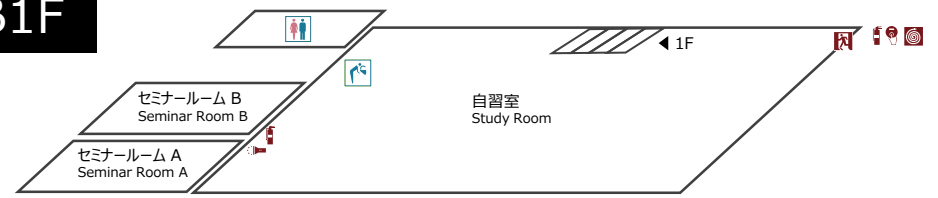

本館 (15棟)

Main Building, Bldg 15

2F

- 食事は外で
  No Food
- 密閉できる容器のみ可 (ペットボトル・水筒など)
  Spill-Proof Containers Only
- 会話は適度な音量で
  Talk at a Moderate Volume
- 盗難注意
  Keep an Eye on Your Valuables

別館 (16棟)

Annex, Bldg 16

1F

創想館 (14棟)

Sosokan, Bldg 14

1F

B1F

- プリンタ
  Printer
- コピー機
  Photocopy Machine
- スキャナ
  Scanner
- 蔵書検索
  OPAC
- PCエリア
  PC Area
- ICカードチャージ機
  IC Card Charger
- ウォータークーラー
  Water Cooler
- 非常口
  Emergency Exit
- 懐中電灯
  Flashlight
- 消火器
  Fire Extinguisher
- 消火栓
  Fireplug
- 火災報知機
  Fire Alarm