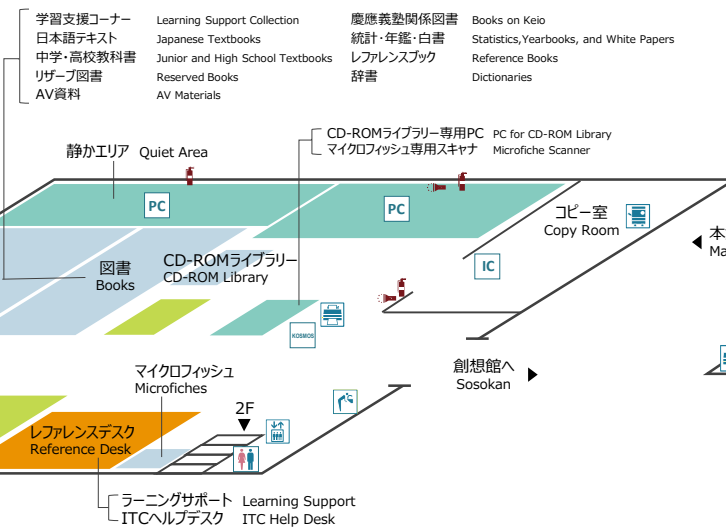

本館 (15棟)

Main Building, Bldg 15

2F

- 食事は外で
No Food
- 密閉できる容器のみ可 (ペットボトル・水筒など)
Spill-Proof Containers Only
- 会話は適度な音量で
Talk at a Moderate Volume
- 盗難注意
Keep an Eye on Your Valuables

別館 (16棟)

Annex, Bldg 16

1F

創想館 (14棟)

Sosokan, Bldg 14

1F

B1F

- プリンタ
Printer
- コピー機
Photocopy Machine
- スキャナ
Scanner
- 蔵書検索
OPAC
- PCエリア
PC Area
- ICカードチャージ機
IC Card Charger
- ウォータークーラー
Water Cooler
- 非常口
Emergency Exit
- 懐中電灯
Flashlight
- 消火器
Fire Extinguisher
- 消火栓
Fireplug
- 火災報知機
Fire Alarm